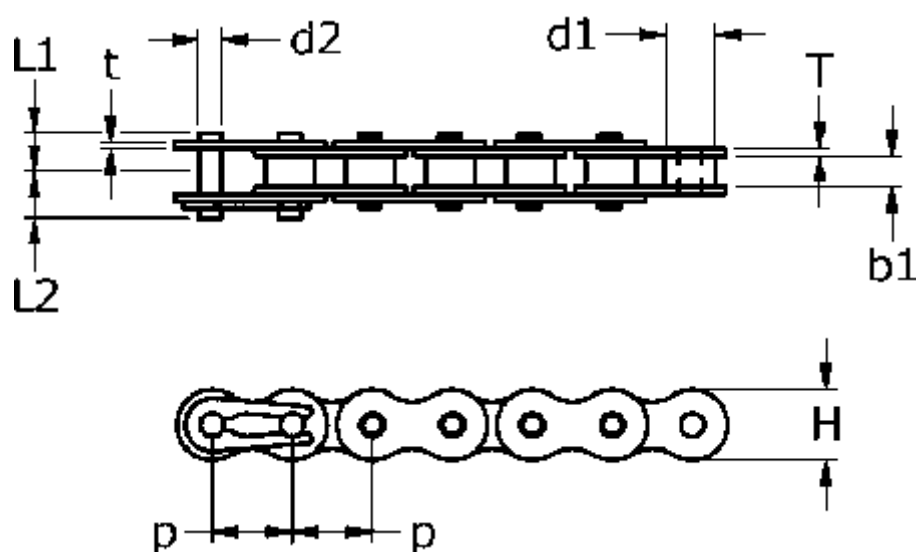

Varenummer: 61384101200000
 Beskrivelse: Tsubaki 12 B-1 Simplex rullekæde
 Neptune. Lambda vedligeholdelsesfri- 5 meter i æske

Mål

b1	= 11.68	T = 1.8
Brudkraft	= 28,9kN	t = 1.8
d1	= 12.07	
d2	= 5.72	
H	= 16.1	
L1	= 11.1	
L2	= 13	
P	= 19.05	